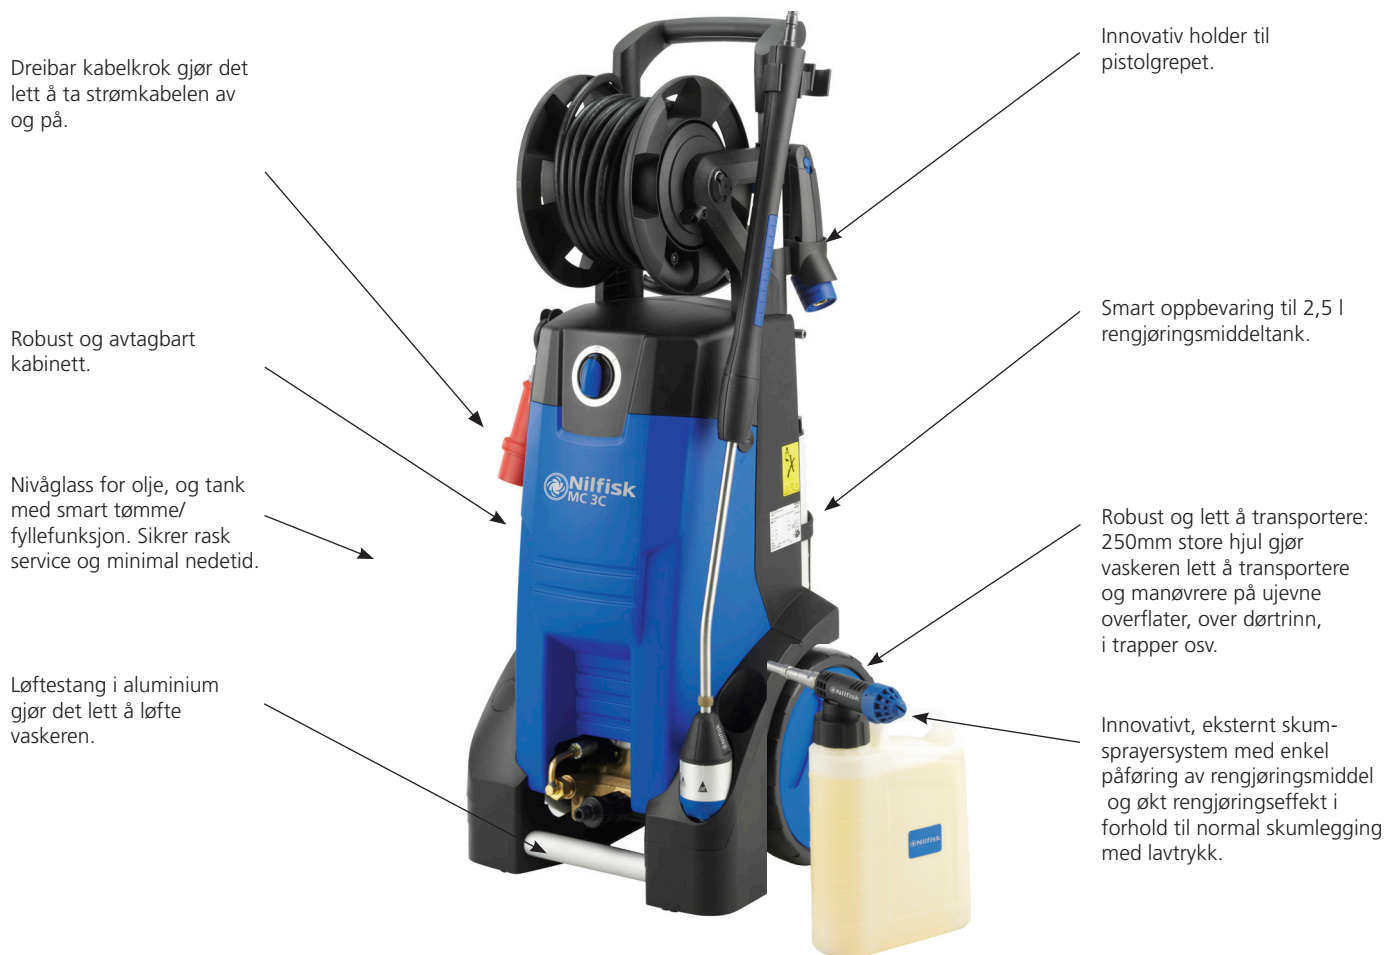

MC 3C

Kaldtvannsvaskere i kompakt klassen med ekstern skumsprayer

Bare skyt skitten vekk

Effektiv og intelligent rengjøring

Nå kan du roe ned og løse rengjøringsoppgavene i en fei.

MC 3C-kaldtvannsvaskeren er både kompakt og ergonomisk. Samtidig har den enda bedre rengjøringskraft og gir dermed høytrykksvask med kaldt vann en helt ny dimensjon. Et viktig element er den nye **skumsprayeren**, som effektivt fjerner lette fettstoffer, olje og annen skitt.

Det ideelle valg

MC 3C er beregnet til rengjøringsoppgaver med lav intensitet og er det ideelle valg til mindre landbruk, byggefirmaer, verksteder, bilutleiefirmaer m.m

Unik patentert **holder** beskytter pistolgrepet mot å falle av og bli hengende etter maskinen - det forebygger skader.

Tidsbesparende og enkel service og vedlikehold

- Nivåglass for olje, og tank med smart tømme/fylle-funksjon
- Avtagbart kabinett gir lett tilgang til pumpen

Dreibar kabelkrok gjør det lett å ta strømkabelen av og på.

Alle vaskere i MC 3C-serien er utstyrt med den nye **skumsprayer**-teknologien som gjør det raskt og enkelt å påføre rengjøringsmiddel.

Nivåglass for olje, og tank med smart tømme/fylle-funksjon.

Kabinettet fjernes enkelt for lett tilgang til motorpumpenhet.